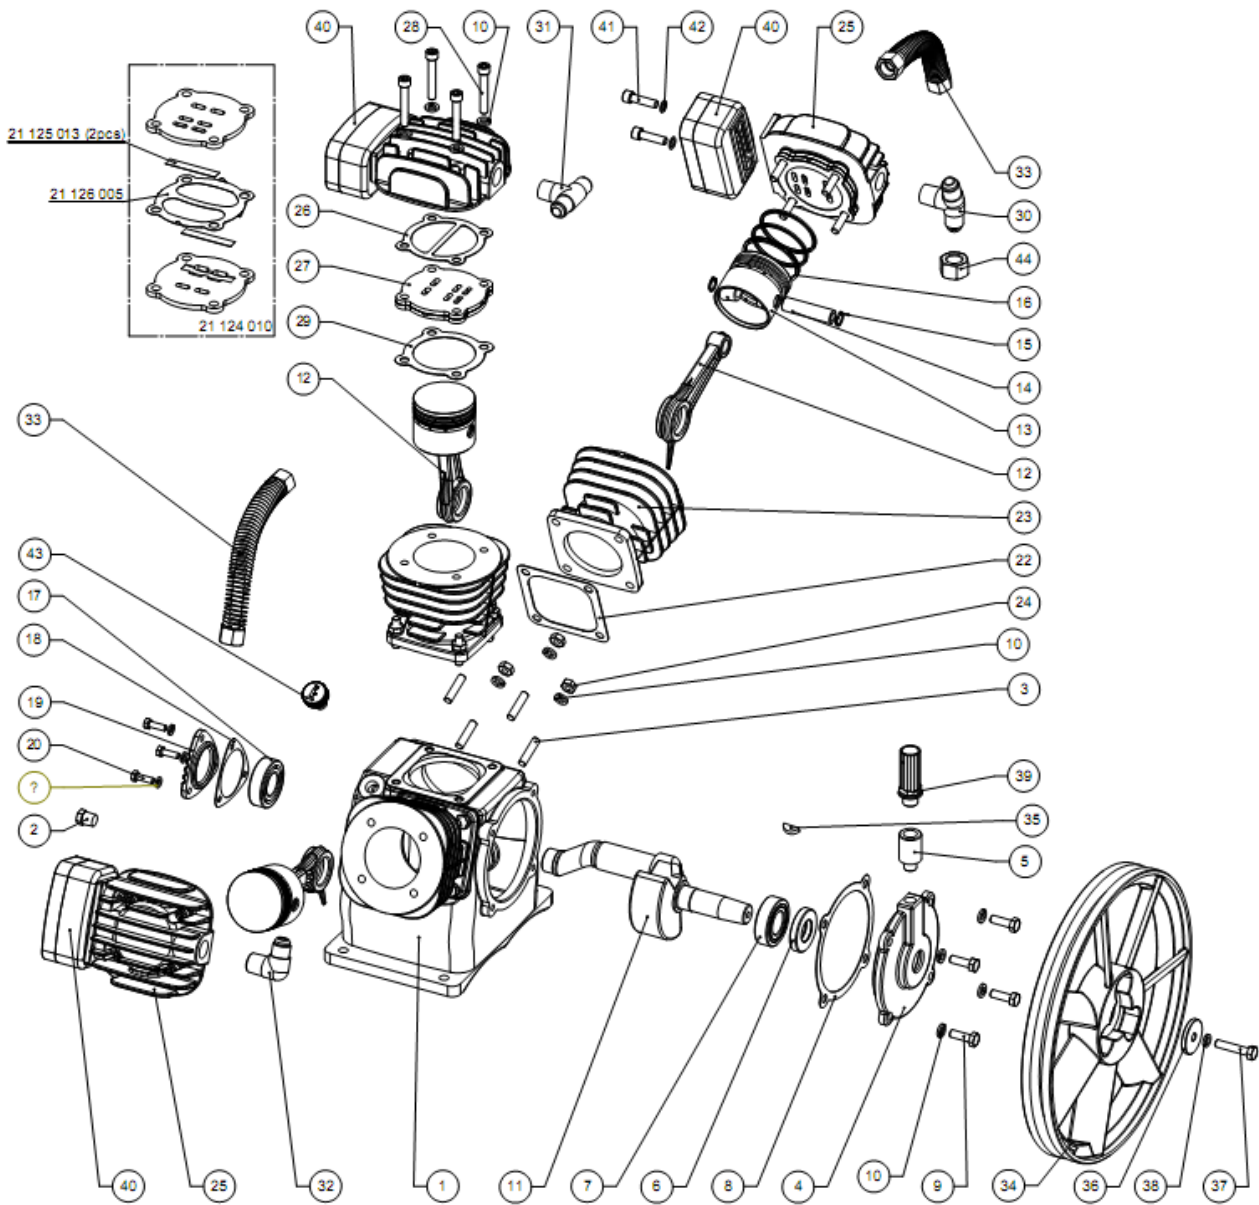

LB-40-3

Позиция в детализовке	Код	Наименование	Применяемость
1	21111026	Картер	1
2	21169001	Пробка слива масла	1
3	11141001	Шпилька	12
4	21113011	Передняя крышка	1
5	21178001	Фиксатор сапуна	1
6	21161004	Сальник	1
7	21134001	Подшипник	1
8	21152001	Прокладка передней	1
9	11131004	Винт	4
10	11123003	Пружинная шайба	28
11	21131013	Коленвал	1
12	21132021	Шатун	3
13	21141003	Поршень	3
14	21143002	Палец поршня	3
15	21144002	Стопорное кольцо	6
16	21145003	Комплект поршневых колец	3
17	21134003	Подшипник	1
18	21155001	Прокладка задней крышки	1
19	21112003	Задняя крышка подшипника	1
20	11131001	Винт	3
21	11123002	Пружинная шайба	3
22	21153001	Прокладка основания	3
23	21121004	Цилиндр	3
24	11111002	Гайка	12
25	21122014	Головка Крышка цилиндра	3
26	21154001	Прокладка головки	3
27	21124013	Клапанная плита в	3
28	11132006	Винт	12
29	21151002	Прокладка клапанной плиты	3
30	21174008	Тройник	1
31	21174003	Тройник	1
32	21173001	Угольник	1
33	21171013	Охладитель	2
34	21212003	Шкив	1
35	21136001	Шпонка	1
36	11121011	Шайба	1
37	11131005	Винт	1
38	11124001	Пружинная шайба	1
39	21166001	Сапун	1
40	21175002	Фильтр воздушный в сборе	3
41	11132004	Винт	6
42	11122001	Шайба	6
43	21167002	Пробка залива масла	1
44	11113001	Выходная гайка	1
	21125017	Пластины клапана	6
	21126006	Алюминиевая прокладка	3
	21175008	Патрон воздушного фильтра	3